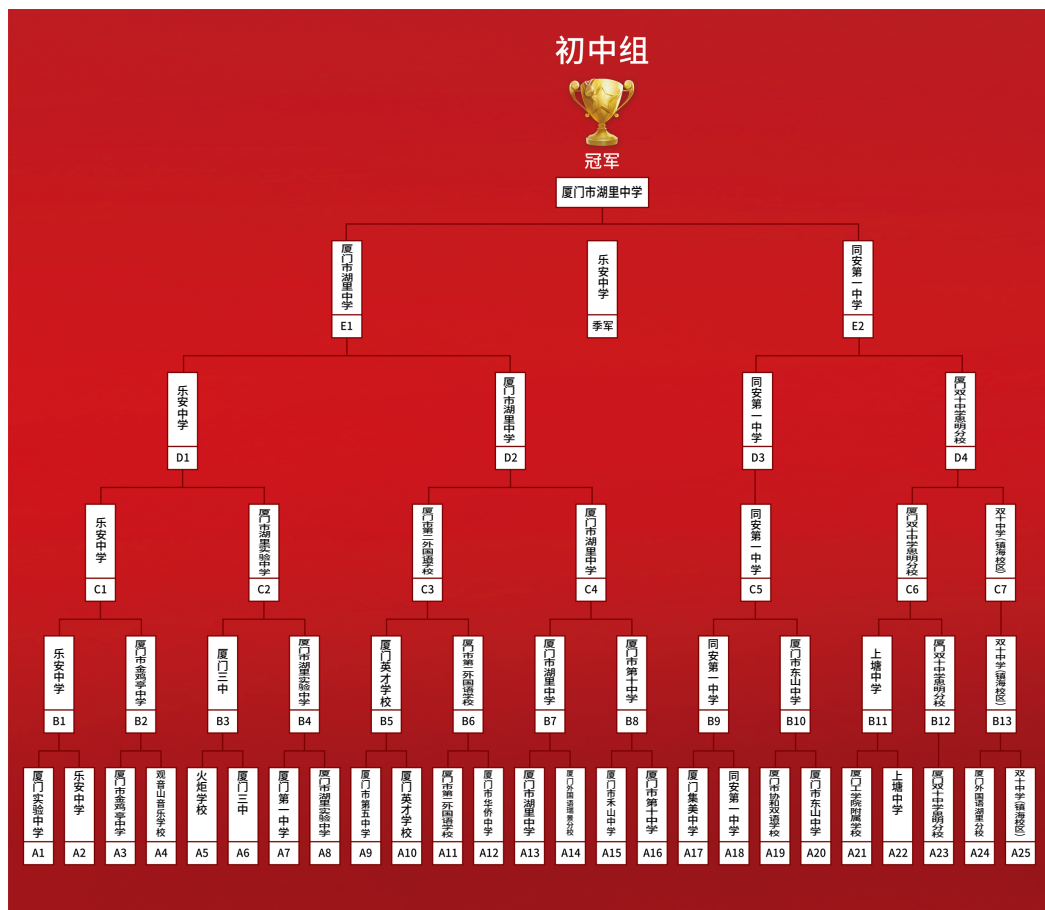

2019肯德基中国中学生 3X3 篮球联赛(福建大区赛)

初中组比赛对阵图

2019肯德基中国中学生 3X3 篮球联赛(福建大区赛)

初中组比赛积分表

A1	A2	比分	晋级B1
厦门实验中学	乐安中学	2:12	乐安中学

A3	A4	比分	晋级B2
厦门市金鸡亭中学	观音山音乐学校	7:4	厦门市金鸡亭中学

A5	A6	比分	晋级B3
火炬学校	厦门三中	6:9	厦门三中

A7	A8	比分	晋级B4
厦门第一中学	厦门市湖里实验中学	4:8	厦门市湖里实验中学

A9	A10	比分	晋级B5
厦门市第五中学	厦门英才学校	6:10	厦门英才学校

A11	A12	比分	晋级B6
厦门市第二外国语学校	厦门市华侨中学	9:4	厦门市第二外国语学校

A13	A14	比分	晋级B7
厦门市湖里中学	厦门外国语学校瑞景分校	9:8	厦门市湖里中学