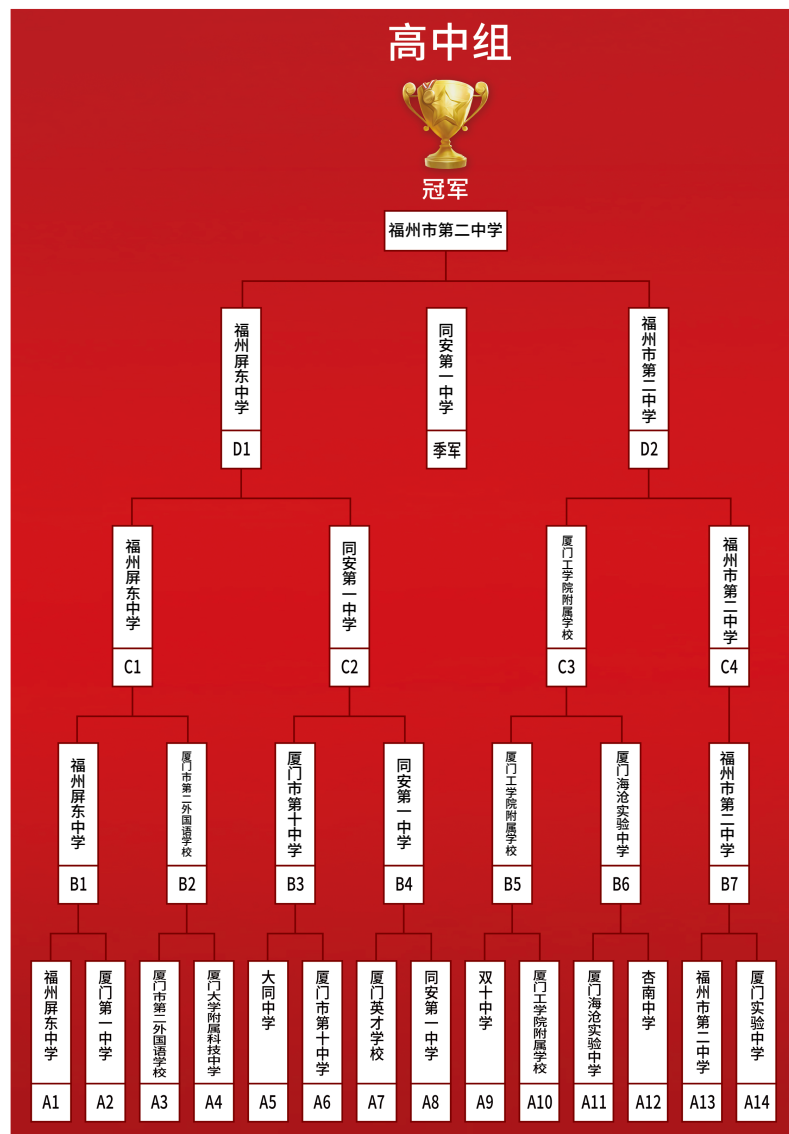

2019肯德基中国中学生 3X3 篮球联赛(福建大区赛)

高中组比赛对阵图

2019肯德基中国中学生 3X3 篮球联赛(福建大区赛)

高中组比赛积分表

A轮晋级赛

A1	A2	比分	晋级B1
福州屏东中学	厦门第一中学	15:6	福州屏东中学

A3	A4	比分	晋级B2
厦门市第二外国语学校	厦门大学附属科技中学	10:4	厦门市第二外国语学校

A5	A6	比分	晋级B3
大同中学	厦门市第十中学	5:12	厦门市第十中学

A7	A8	比分	晋级B4
厦门英才学校	同安第一中学	1:11	同安第一中学

A9	A10	比分	晋级B5
厦门双十中学(枋湖校区)	厦门工学院附属学校	6:9	厦门工学院附属学校

A11	A12	比分	晋级B6
厦门海沧实验中学	杏南中学	8:5	厦门海沧实验中学

A13	A14	比分	晋级B7
福州市第二中学	厦门实验中学	11:7	福州市第二中学