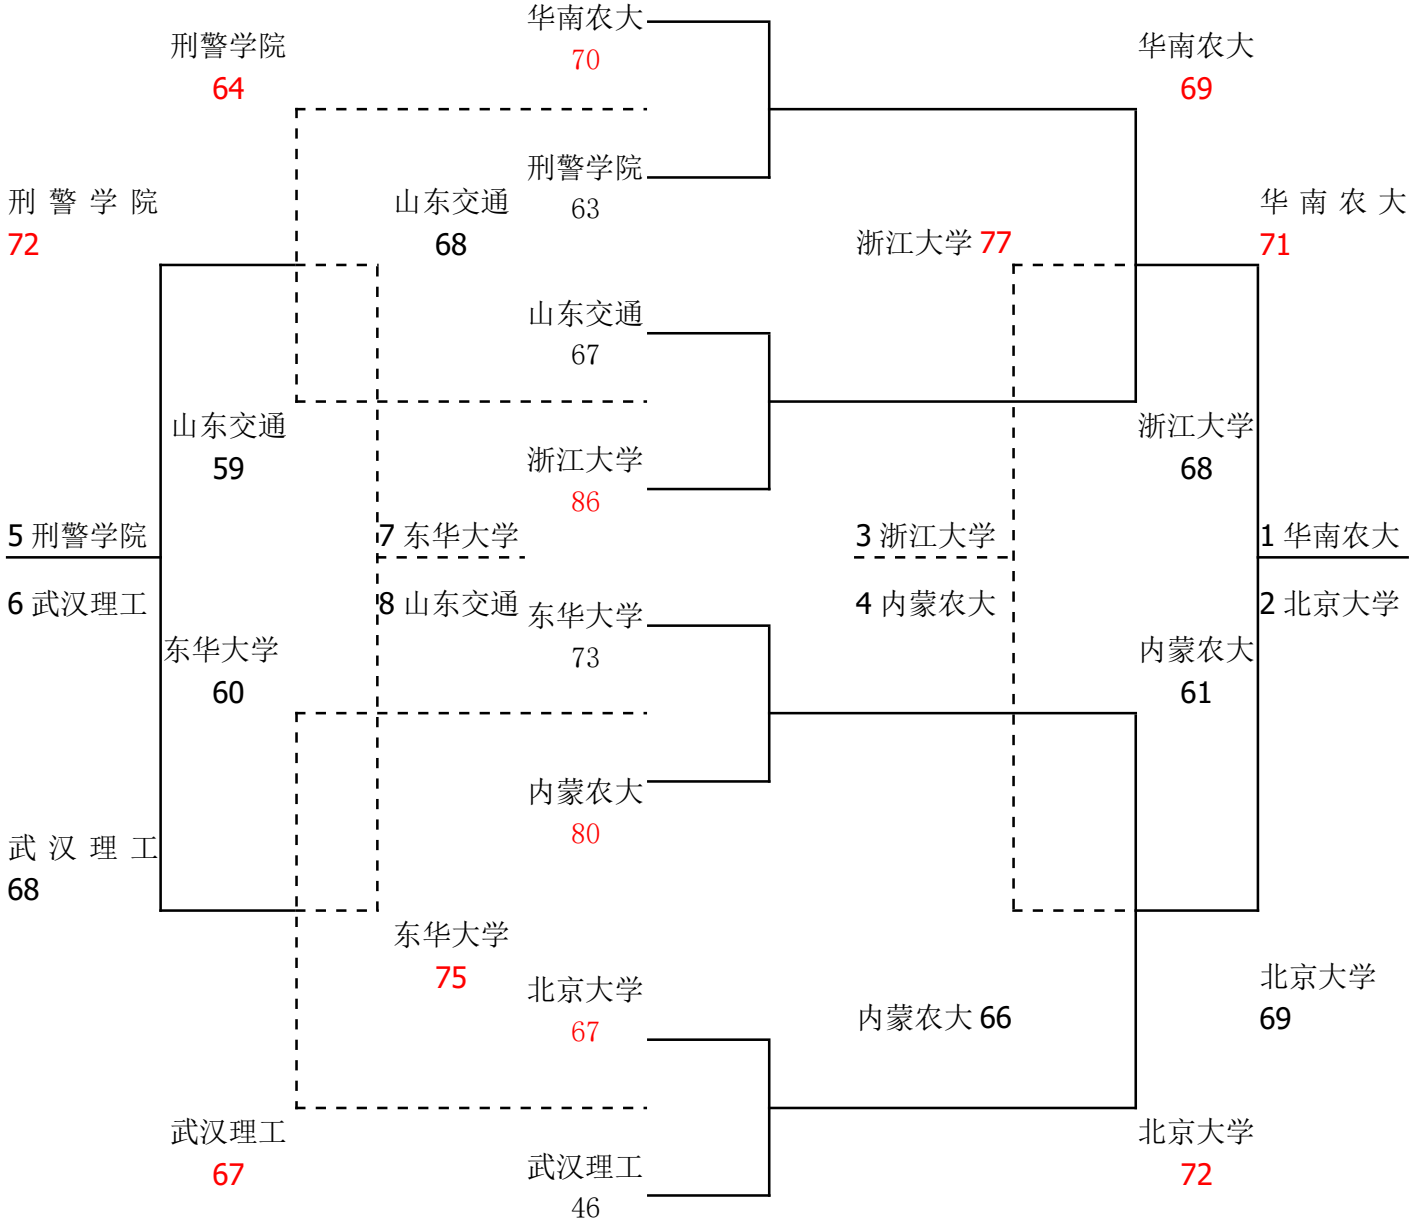

男子组第二阶段晋级图